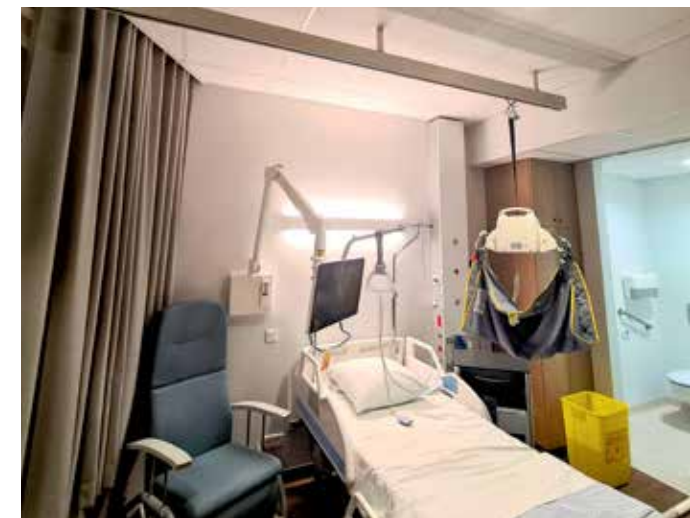

Plafondlift ziekenhuis Doornik