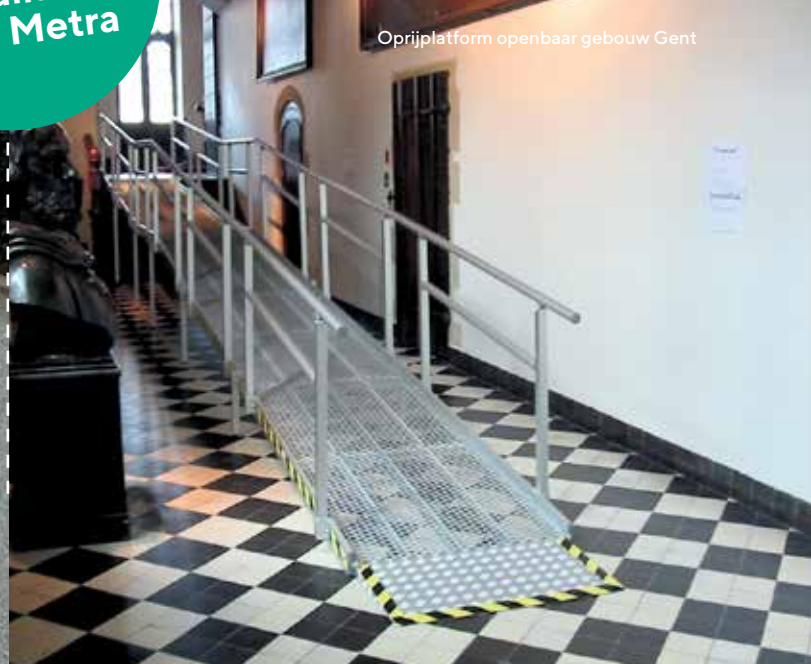

Oprijplatform openbaar gebouw Denderleeuw