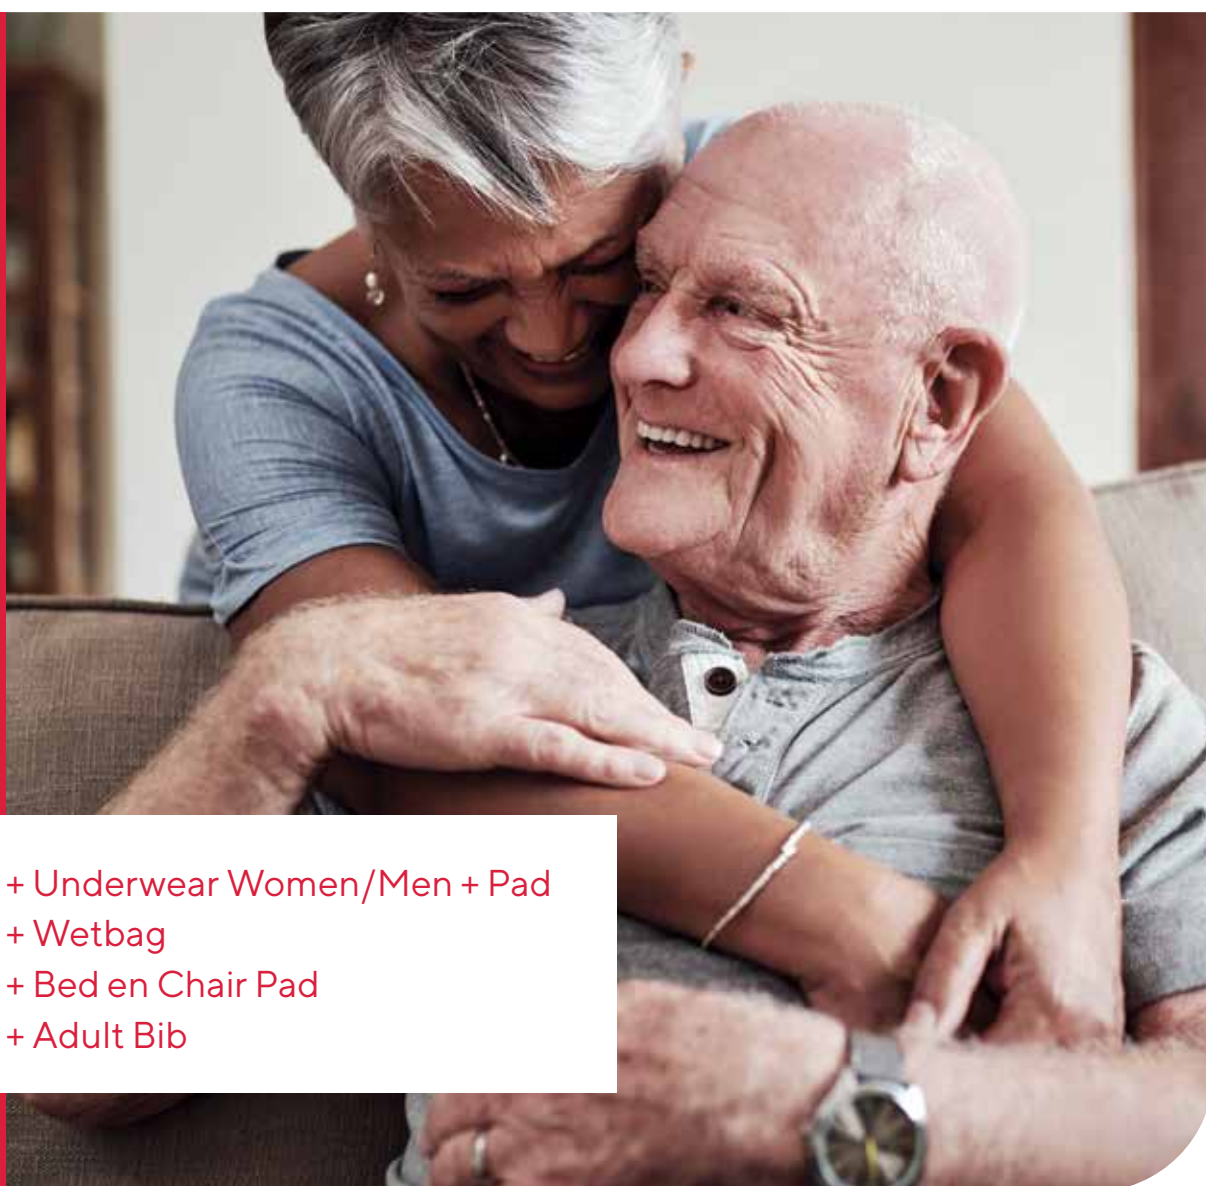

Entusia

metra
helps helping

Entusia® Duurzame en innovatieve incontinentieoplossingen

- + Underwear Women/Men + Pad
- + Wetbag
- + Bed en Chair Pad
- + Adult Bib

Ontdek al onze oplossingen op [metra.be](https://www.metra.be)