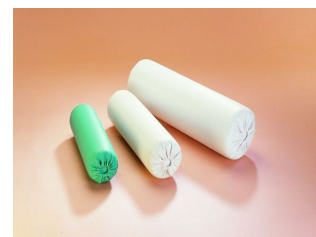

Productfiche

Knierol

Wordt gebruikt voor ondersteuning van het kniegewricht maar kan ook gebruikt worden voor algemene positionering. Vervaardigd uit zacht PU schuim.

Referenties:

Referentie	Omschrijving
B-KR-D	Knierol blauwe coating waterdicht 40x10 cm
B-KR-K	Knierol blauw kunstleder (40x10 cm)