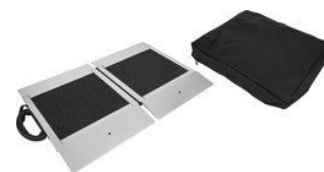

Productfiche

Oprijplaat met draagtas

Oprijplaat in een handige opbergtas voor achteraan de rolwagen. Veelzijdig inzetbaar bij buitenhuisactiviteiten en biedt het antwoord op het overbruggen van stoepranden, lage drempels aan gebouwen, ... Zowel te gebruiken met een rolstoel als met een scooter.

- ultralichte oprijplaat
- antislippoppervlak
- compact en smal, in de lengte vouwbaar
- draagtas die eenvoudig te bevestigen is achteraan de rolstoel
- max. draagvermogen van 300 kg

Referenties:

Referentie	Omschrijving
VOP040	Vouwbare oprijplaat 40 x 70 cm met draagtas