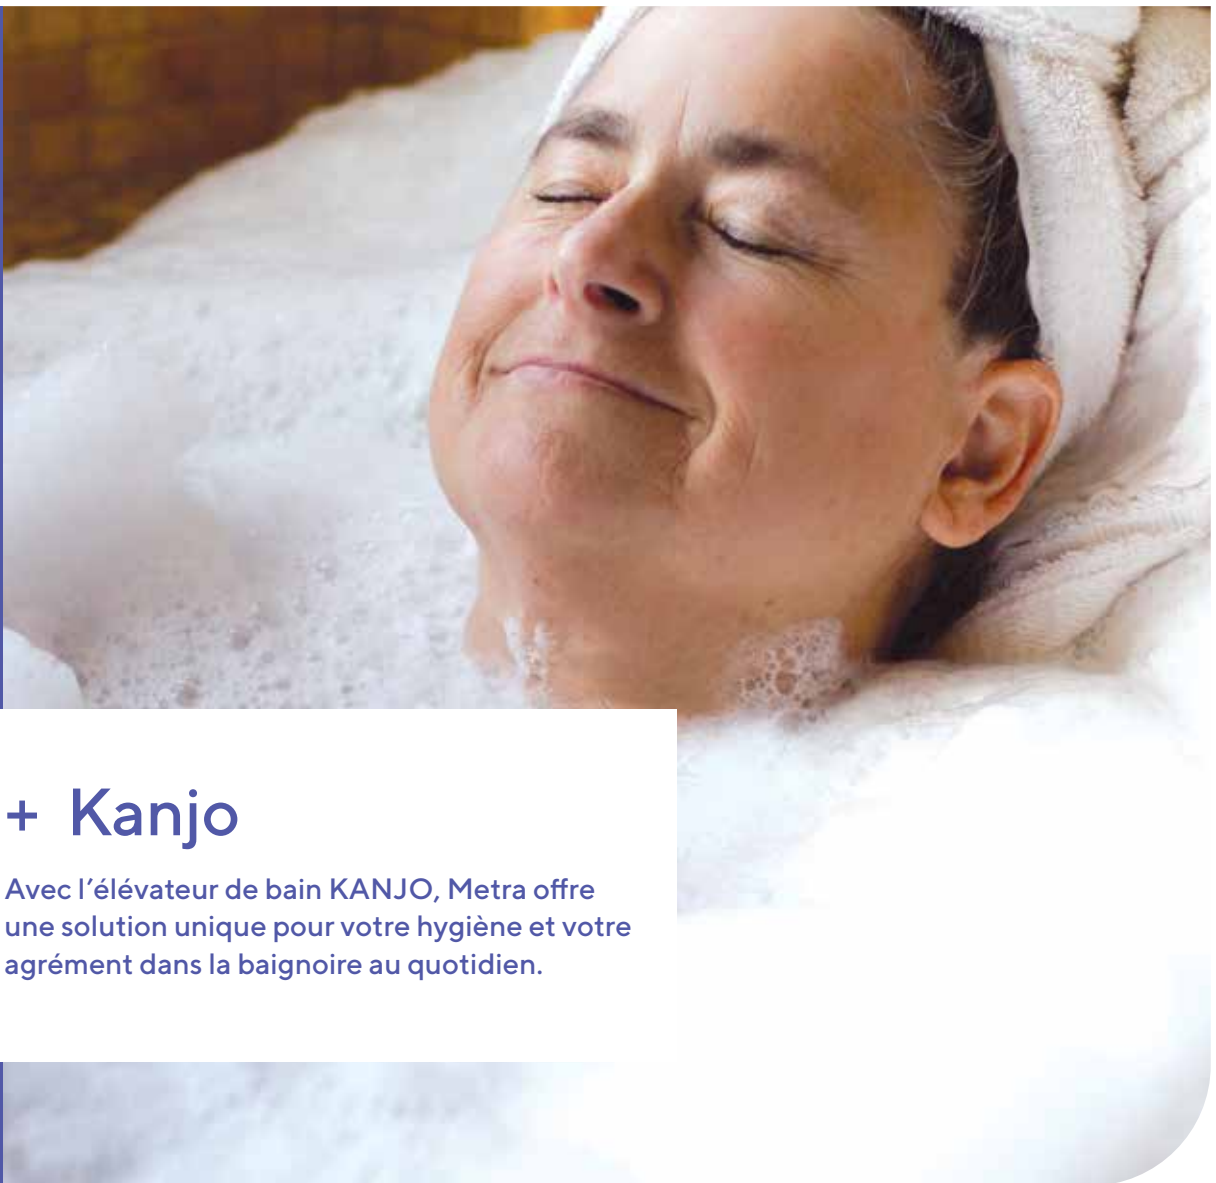

Profitez en  
toute sécurité  
des bienfaits  
du bain !

# Élévateur de bain Homecare

## Élévateur de bain Kanjo

L'aide parfaite pour votre hygiène et votre confort de bain au quotidien. Léger et compact, il est constitué de deux éléments et est facile à emporter en déplacement.

- + Excellent soutien du tronc et des fesses
- + Dossier réglable pour un confort optimal au bain en fonction des préférences personnelles
- + Assise stable et confortable, également à la montée et à la descente
- + Les rabats latéraux permettent un accès et une sortie faciles de la baignoire
- + La batterie garde toujours la puissance nécessaire pour une élévation complète
- + Constitué de deux éléments (assise / dossier), donc compact et léger pour emporter
- + Utilisable sans assistance
- + Châssis stable
- + Utilisable dans toutes les baignoires standard
- + Capacité 140 kg